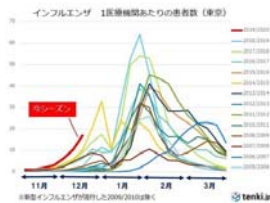

もう男女の区別は必要ない!? 未来の公共トイレとは

Yahoo! JAPAN ヘルプ

ウェブ検索

YAHOO! ニュース IDでもっと便利に新規取得 ログイン 12/26 (木) 正午まで お得なセール開催中

キーワードを入力

ユーザーページ 購入履歴

トップ | 速報 | 映像 | 個人 | 特集 | 意識調査 | ランキング | 有料

主要 国内 国際 経済 エンタメ スポーツ IT 科学 ライフ 地域 トピックス一覧

インフルエンザ 首都圏でも猛威 この冬は何か違う?

12/20(金) 17:56配信

画像 : tenki.jp

首都圏でも今シーズンは季節性インフルエンザが早い時期から猛威を振るっています。12月の関東地方は気温のアップダウンがかなり大きくなっています。

患者数ハイペースで増加

季節性インフルエンザが猛威を振るっています。きょう20日に厚生労働省から発表されたインフルエンザの発生状況によると、2019年第50週(12/9~15)の定点当たり報告数は15.62(患者報告数77,425)となり、前週の定点当たり報告数9.52より増加しました。

首都圏でも今シーズンは早いペースでインフルエンザが流行しており、東京都の第50週のインフルエンザ患者報告数は6,972人で、定点当たり16.84人でした。これは昨年同期(定点当たり2.68人)の約6倍です。上のグラフを見ても、ここ10数年の中では最も早いペースで流行していることがわかります。

(※定点当たり報告数とは、定点医療機関からの報告数を定点数で割った値のことで、言いかえると1医療機関当たりの平均報告数のことです。)

東京 気温はジグザグ

季節性インフルエンザは気温のかなり低い時期に流行するイメージがありますが、今年の東京の12月は寒さが続かず、気温のアップダウンが大きくなっています。上のグラフのように、最高気温が10度に届かないような日がある一方で、急に15度を超えるような季節外れの暖かさとなるのが度々あります。

画像 : tenki.jp

今年12月は寒暖差が激しすぎ

ここ50年の、東京の最高気温の前日との差(絶対値)の合計(12/1から12/19)を比べてみると、4番目に高くなっており(上の棒グラフ)、今年の12月は毎日の気温の変動がかなり激しいといえます。