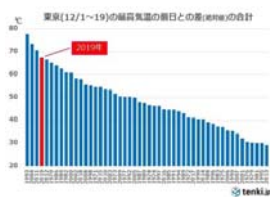

インフルエンザ 首都圏でも猛威 この冬は何か違う?

12/20(金) 17:56配信

画像 : tenki.jp

首都圏でも今シーズンは季節性インフルエンザが早い時期から猛威を振るっています。12月の関東地方は気温のアップダウンがかなり大きくなっています。

患者数ハイペースで増加

季節性インフルエンザが猛威を振るっています。きょう20日に厚生労働省から発表されたインフルエンザの発生状況によると、2019年第50週(12/9~15)の定点当たり報告数は15.62(患者報告数77,425)となり、前週の定点当たり報告数9.52より増加しました。

首都圏でも今シーズンは早いペースでインフルエンザが流行しており、東京都の第50週のインフルエンザ患者報告数は6,972人で、定点当たり16.84人でした。これは昨年同期(定点当たり2.68人)の約6倍です。上のグラフを見ても、ここ10数年の中では最も早いペースで流行していることがわかります。

(※定点当たり報告数とは、定点医療機関からの報告数を定点数で割った値のことで、言いかえると1医療機関当たりの平均報告数のことです。)

東京 気温はジグザグ

季節性インフルエンザは気温のかなり低い時期に流行するイメージがありますが、今年の東京の12月は寒さが続かず、気温のアップダウンが大きくなっています。上のグラフのように、最高気温が10度に届かないような日がある一方で、急に15度を超えるような季節外れの暖かさとなるのが度々あります。

画像 : tenki.jp

今年12月は寒暖差が激しすぎ

ここ50年の、東京の最高気温の前日との差(絶対値)の合計(12/1から12/19)を比べてみると、4番目に高くなっており(上の棒グラフ)、今年の12月は毎日の気温の変動がかなり激しいといえます。

この先は?

12月下旬は、上旬から中旬ほどの激しい気温差はなさそうですが、南岸低気圧が度々通過して冷たい雨や雪の降る日があるでしょう。大晦日から年始にかけては冬型の気圧配置となり、冬らしい寒さになる可能性があります。また、冬型の気圧配置となれば、関東では晴れて空気が乾燥するでしょう。何かと慌ただしい時期ですので、インフルエンザにかからないよう、こまめに手を洗うなど、しっかり予防してください。

日本気象協会 本社 中川 裕美子