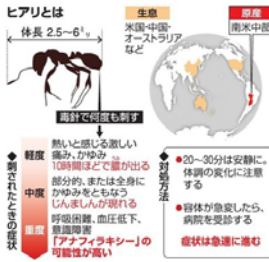

今が旬の三陸ウニ あなたの好みはどれ 東北エールマーケット

ウェブ検索

YAHOO! JAPAN ニュース IDでもっと便利に新規取得 ログイン セール開催 6/18まで全員ポイント3倍

Yahoo! JAPAN ヘルプ

キーワードを入力

ユーザーページ

購読一覧

トップ | 速報 | 写真 | 映像 | 雑誌 | 個人 | 特集 | 意識調査 | ランキング

主要 | 国内 | 国際 | 経済 | エンタメ | スポーツ | IT・科学 | ライフ | 地域

アーカイブ

強毒「ヒアリ」100匹発見 神戸、路面の亀裂部分に

6/18(日) 14:43配信

朝日新聞 DIGITAL

環境省は18日、強い毒を持つ外来種のアリ、「ヒアリ」が神戸市のポートアイランドのコンテナヤードで見つかったと発表した。約100匹がアスファルトのはがれた亀裂部分にいたという。5月26日に兵庫県尼崎市で、中国からの貨物船で運ばれたコンテナ内部で見つかったヒアリとの関連を調べている。

ヒアリとは

【写真】16日にポートアイランドのコンテナヤードで見つかったヒアリ (環境省提供)

環境省によると、今回のヒアリは、中国からのコンテナが一時保管されていた場所の近くで見つかった。16日、環境省職員らが発見し、数匹を採取。18日にヒアリと確認した。殺虫剤をまいて緊急防除をしたという。

ヒアリは赤茶色で体長2・5～6ミリ。人が刺されるとやけどのような激痛が走る。毒針で何度も刺すほど攻撃性が高く、かゆみや動悸(どうき)などが引き起こされ、アナフィラキシーショックによる死亡例もあるという。

これを受けて神戸市は対策本部を設置、周辺での生息調査を強化し、住民らに注意を呼びかける。

朝日新聞社

【関連記事】

強毒「ヒアリ」国内初確認 環境省「侵入否定できぬ」
蚊の侵入防ぐ「網戸の正しい閉め方」YKK APに聞く
アルゼンチンアリの根絶、残存確率の推定方法を開発
中国から持参の生肉、鳥インフル検出 検疫に限界も
環境・エネルギー 記事一覧

最終更新:6/18(日) 15:23

朝日新聞デジタル

TOYOTA世界戦略SUV 新登場