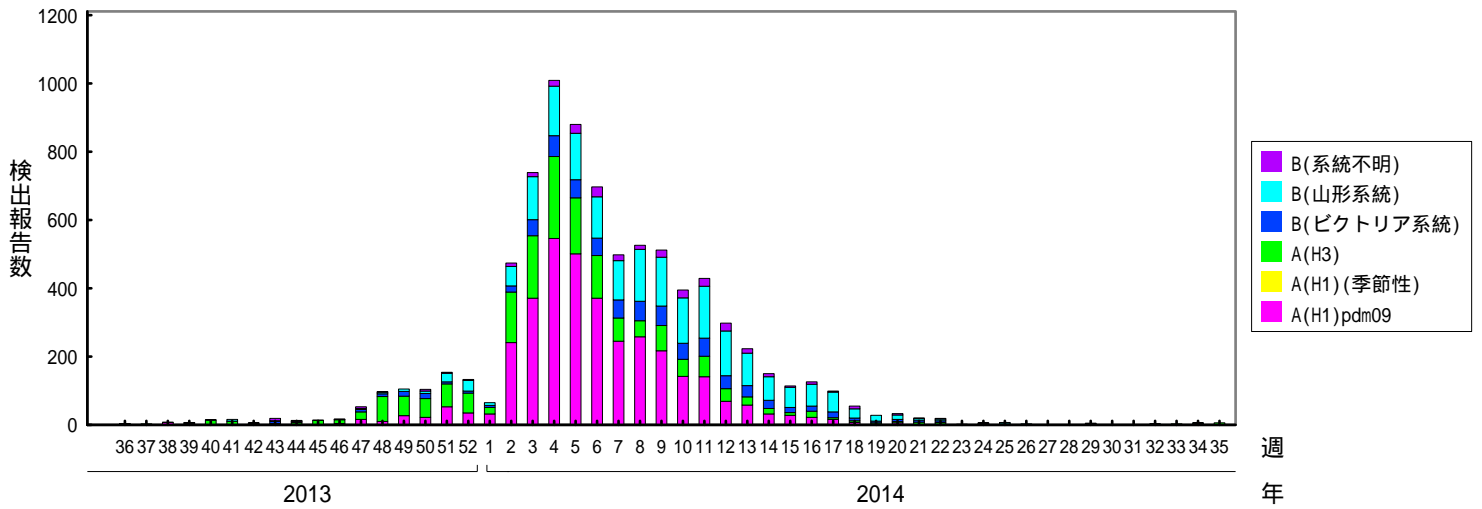

週別インフルエンザウイルス分離・検出報告数、2012/13～2016/17シーズン

(病原微生物検出情報：2016年12月28日 作成)

各都道府県市の地方衛生研究所からの分離/検出報告を図に示した

Infectious Agents Surveillance Report

2016/17シーズン

2015/16シーズン

2014/15シーズン

週別インフルエンザウイルス分離・検出報告数、2012/13～2016/17シーズン

(病原微生物検出情報：2016年12月28日 作成)

各都道府県市の地方衛生研究所からの分離/検出報告を図に示した

Infectious Agents Surveillance Report

2013/14シーズン

2012/13シーズン