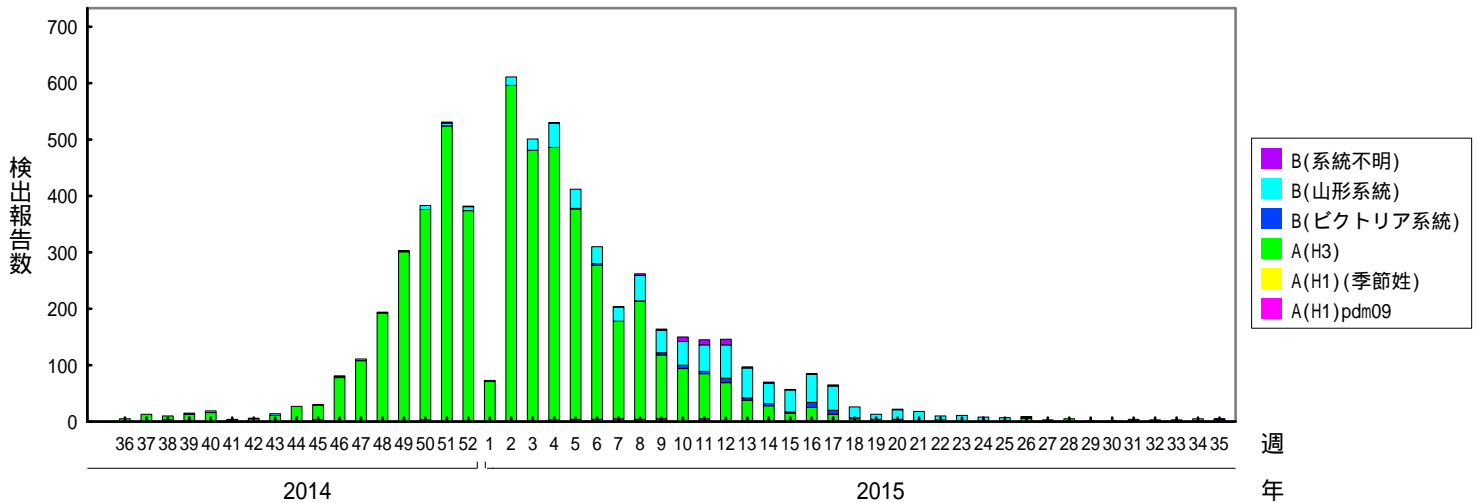

週別インフルエンザウイルス分離・検出報告数、2012/13～2016/17シーズン

(病原微生物検出情報：2016年12月28日 作成)

各都道府県市の地方衛生研究所からの分離/検出報告を図に示した

Infectious Agents Surveillance Report

2016/17シーズン

2015/16シーズン

2014/15シーズン

週別インフルエンザウイルス分離・検出報告数、2012/13～2016/17シーズン

(病原微生物検出情報：2016年12月28日 作成)

各都道府県市の地方衛生研究所からの分離/検出報告を図に示した

Infectious Agents Surveillance Report

2013/14シーズン

2012/13シーズン