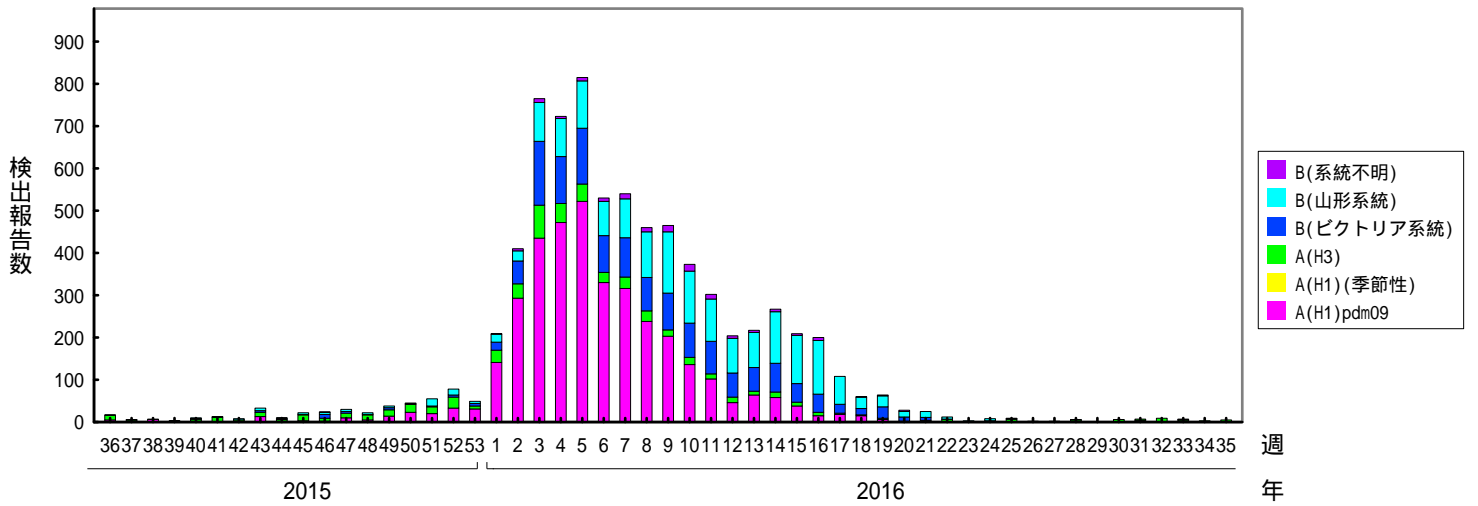

週別インフルエンザウイルス分離・検出報告数、2012/13～2016/17シーズン

(病原微生物検出情報：2016年12月28日 作成)

各都道府県市の地方衛生研究所からの分離/検出報告を図に示した

Infectious Agents Surveillance Report

2016/17シーズン

2015/16シーズン

2014/15シーズン

週別インフルエンザウイルス分離・検出報告数、2012/13～2016/17シーズン

(病原微生物検出情報：2016年12月28日 作成)

各都道府県市の地方衛生研究所からの分離/検出報告を図に示した

Infectious Agents Surveillance Report

2013/14シーズン

2012/13シーズン