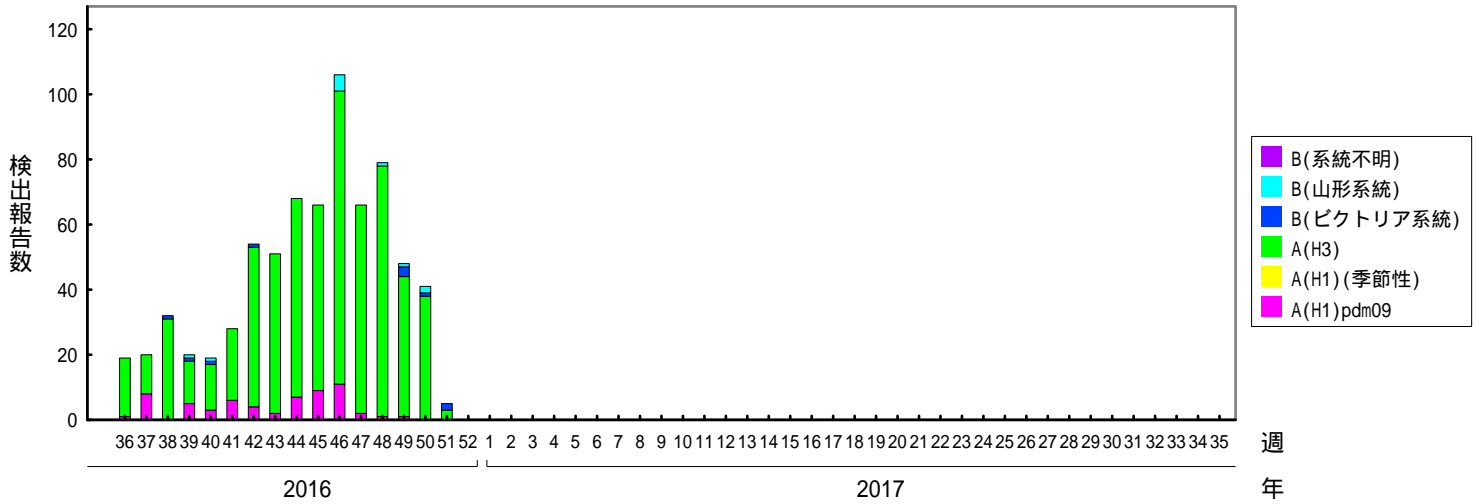

週別インフルエンザウイルス分離・検出報告数、2012/13～2016/17シーズン

(病原微生物検出情報：2016年12月28日 作成)

各都道府県市の地方衛生研究所からの分離/検出報告を図に示した

Infectious Agents Surveillance Report

2016/17シーズン

2015/16シーズン

2014/15シーズン

週別インフルエンザウイルス分離・検出報告数、2012/13～2016/17シーズン

(病原微生物検出情報：2016年12月28日 作成)

各都道府県市の地方衛生研究所からの分離/検出報告を図に示した

Infectious Agents Surveillance Report

2013/14シーズン

2012/13シーズン