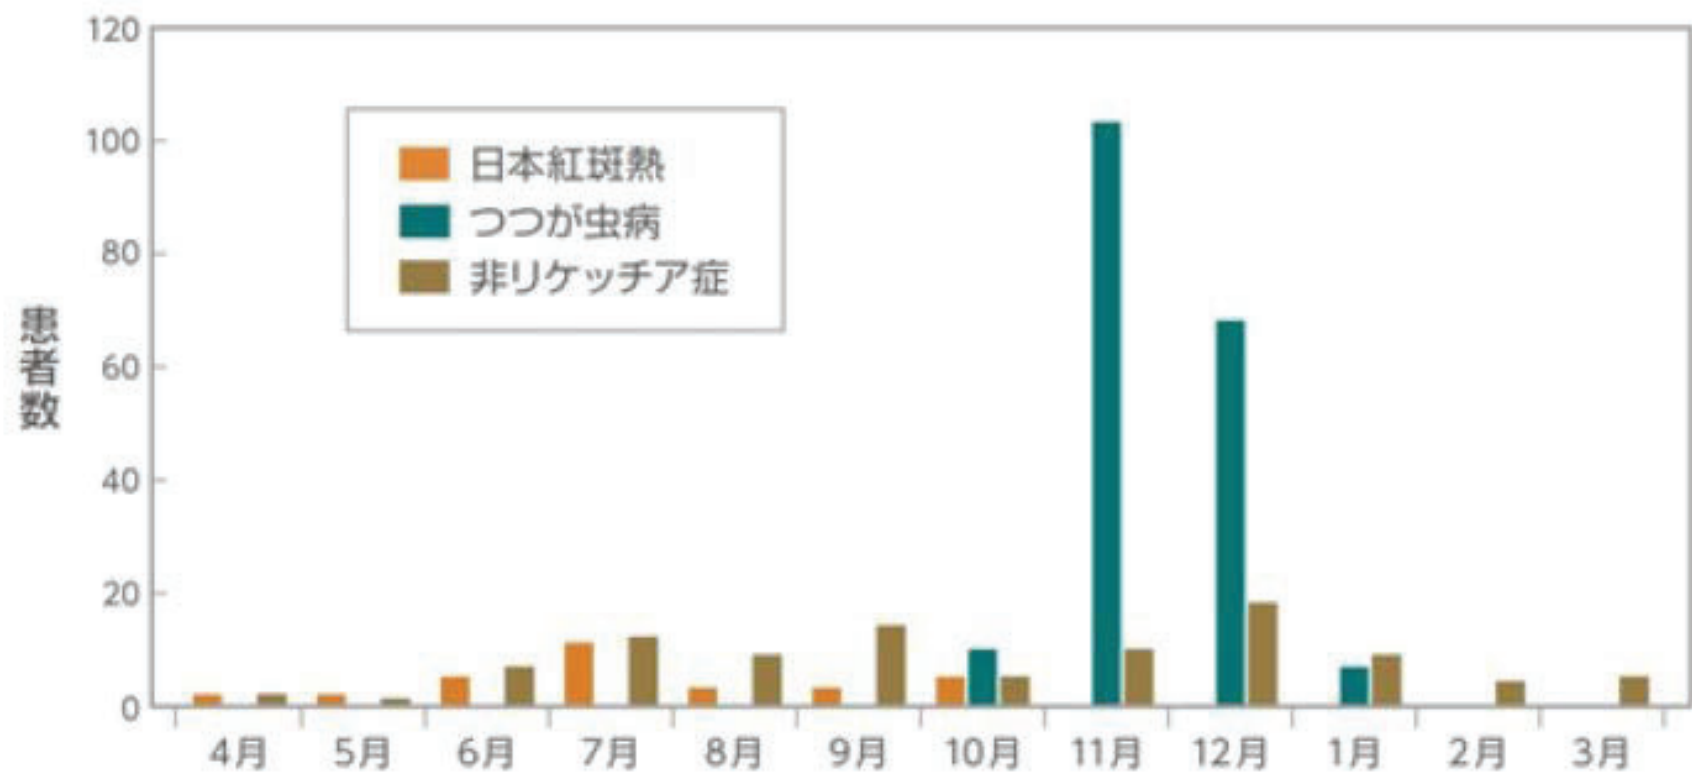

マダニ

ツツガムシ

日本紅斑熱もSFTSもマダニでおきますが、原因が異なる事に注意してください。

左が日本紅斑熱の粉雪のような小さい皮疹

右がツツガムシ病のぼたん雪のような目立つ皮疹

(出典: Emerging Infectious Diseases Volume 24, Number 9-September 2018)